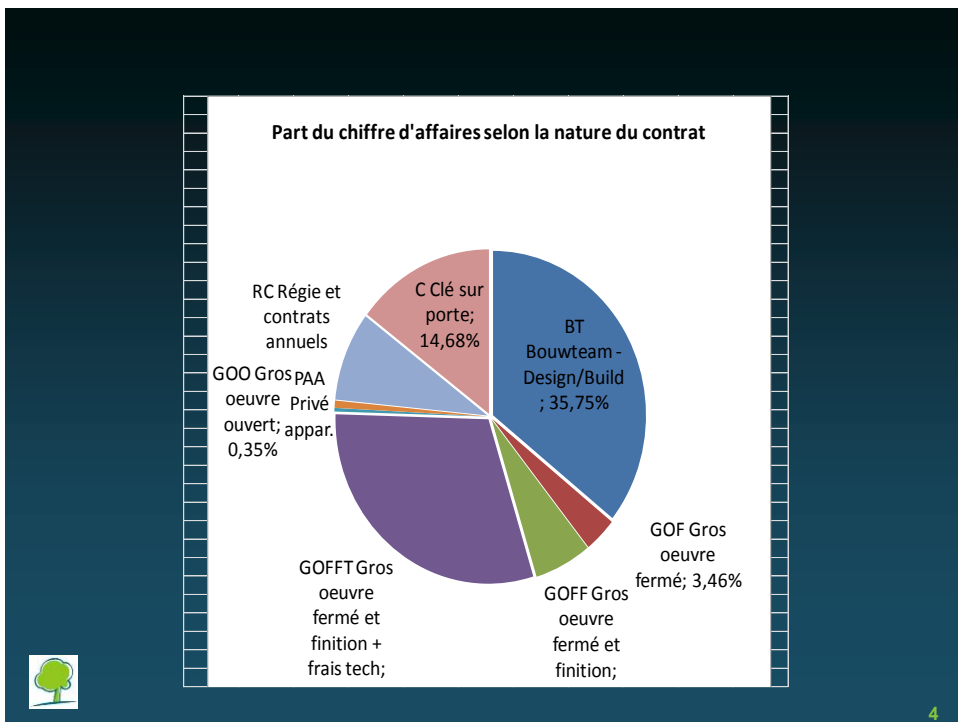

**BRUXELLES ENVIRONNEMENT
LEEFMILIEU BRUSSEL
- IBGE·BIM -**

L'ADMINISTRATION DE L'ENVIRONNEMENT ET DE L'ÉNERGIE DE LA RÉGION DE BRUXELLES-CAPITALE
DE MILIEU- EN ENERGIEADMINISTRATIE VAN HET BRUSSELS HOOFDSTEDELIJK GEWEST

Construire en
équipe: qualité,
efficacité, rapidité!

Bruxelles Environnement

Bouwteam et entrepreneur

Frederik BIJNENS

Democo Entrepreneur Général

BRUXELLES ENVIRONNEMENT
IBGE - INSTITUT BRUXELLOIS POUR LA GESTION DE L'ENVIRONNEMENT

Plan de l'exposé

1. Part du chiffre d'affaires selon la nature du contrat
2. Exemples Bouwteam
3. Différentes phases du bouwteam
4. Design & Build \neq Bouwteam
5. Bouwteam: plus ou moins cher?
6. Bouwteam = créer de la valeur ajoutée!

3

Exemples Bouwteam

5

Belle-Vue Bruxelles

6

Axa - Treurenberg

7

Louisa - Bruxelles