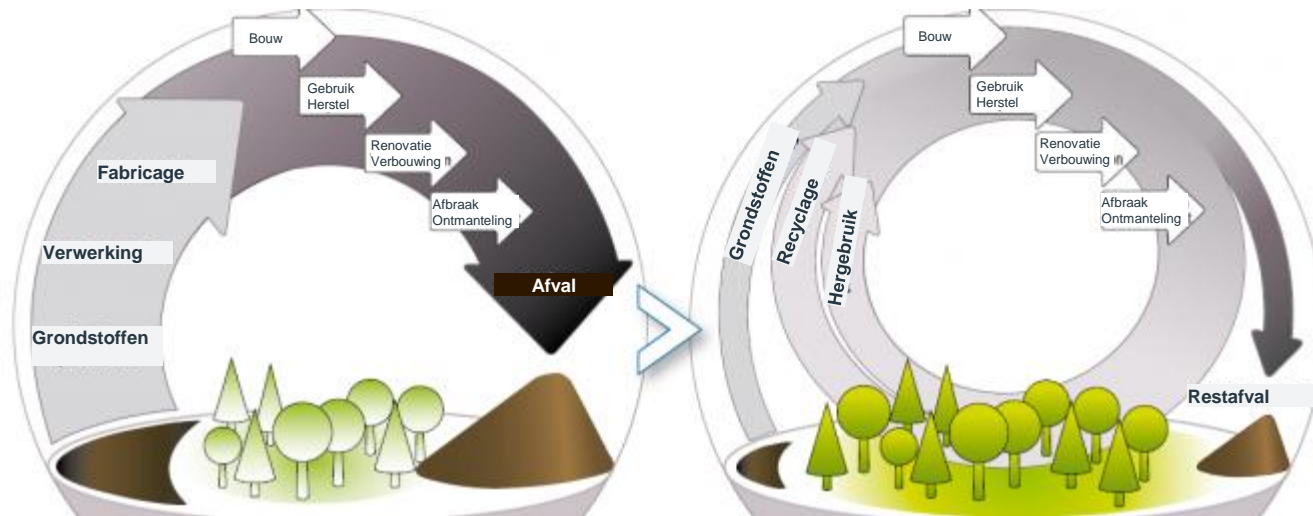

Doelstellingen van de opleiding Duurzamer werfbeheer

- De aandacht vestigen op de uitdagingen op het vlak van milieu en duurzame ontwikkeling op de werf
 - ▶ uitgaande van het **ontwerp van het gebouw** volgens duurzame criteria,
 - ▶ door het gezichtsveld uit te breiden tot de **uitvoering** en het **werfbeheer**,
 - ▶ en zowel de **voorbereiding van de werf** als de **werken** zelf in aanmerking te nemen.

Uitdagingen

- De bouw van gebouwen heeft een aanzienlijke invloed op het leefmilieu:
 - ▶ Gebruik van uiteenlopende materialen
 - › soms met een grote milieu-impact
 - ▶ veel **werfafval**
 - › dat moet worden beheerd en behandeld / weggevoerd voor behandeling
 - ▶ hinder voor de directe omgeving:
 - › water
 - › lucht
 - › bodem
 - › geluidshinder

Uitdagingen

- Door een goed ontwerp en door vroegtijdig aandacht te besteden aan het verloop van de werf kan de milieu-impact worden beperkt

www.res-sources.be

Inhoud

Thema('s) van de dag	Behandelde onderwerpen
<u>Dag 1</u> Globale aanpak van het duurzaam bouwen.	<ul style="list-style-type: none">▪ Het bouwteam: noties, ervaringen en workshop▪ Keuze van bouwtechnieken en materialen: noties en workshop
<u>Dag 2</u> Milieu-impact van de werf	<ul style="list-style-type: none">▪ Afvalbeheer▪ Gevaarlijke materialen▪ Hinder met betrekking tot lucht en water▪ Bescherming van de bodem▪ Bescherming en maximalisering van de biodiversiteit▪ Toegang tot de werf en geluidshinder
<u>Dag 3</u> Duurzaam werfbeheer in de praktijk	<ul style="list-style-type: none">▪ Integratie in het uitvoeringsdossier▪ Kostprijs van het duurzaam beheer▪ Invoering en milieubeheer▪ Bespreken van ervaringen▪ Bezoek