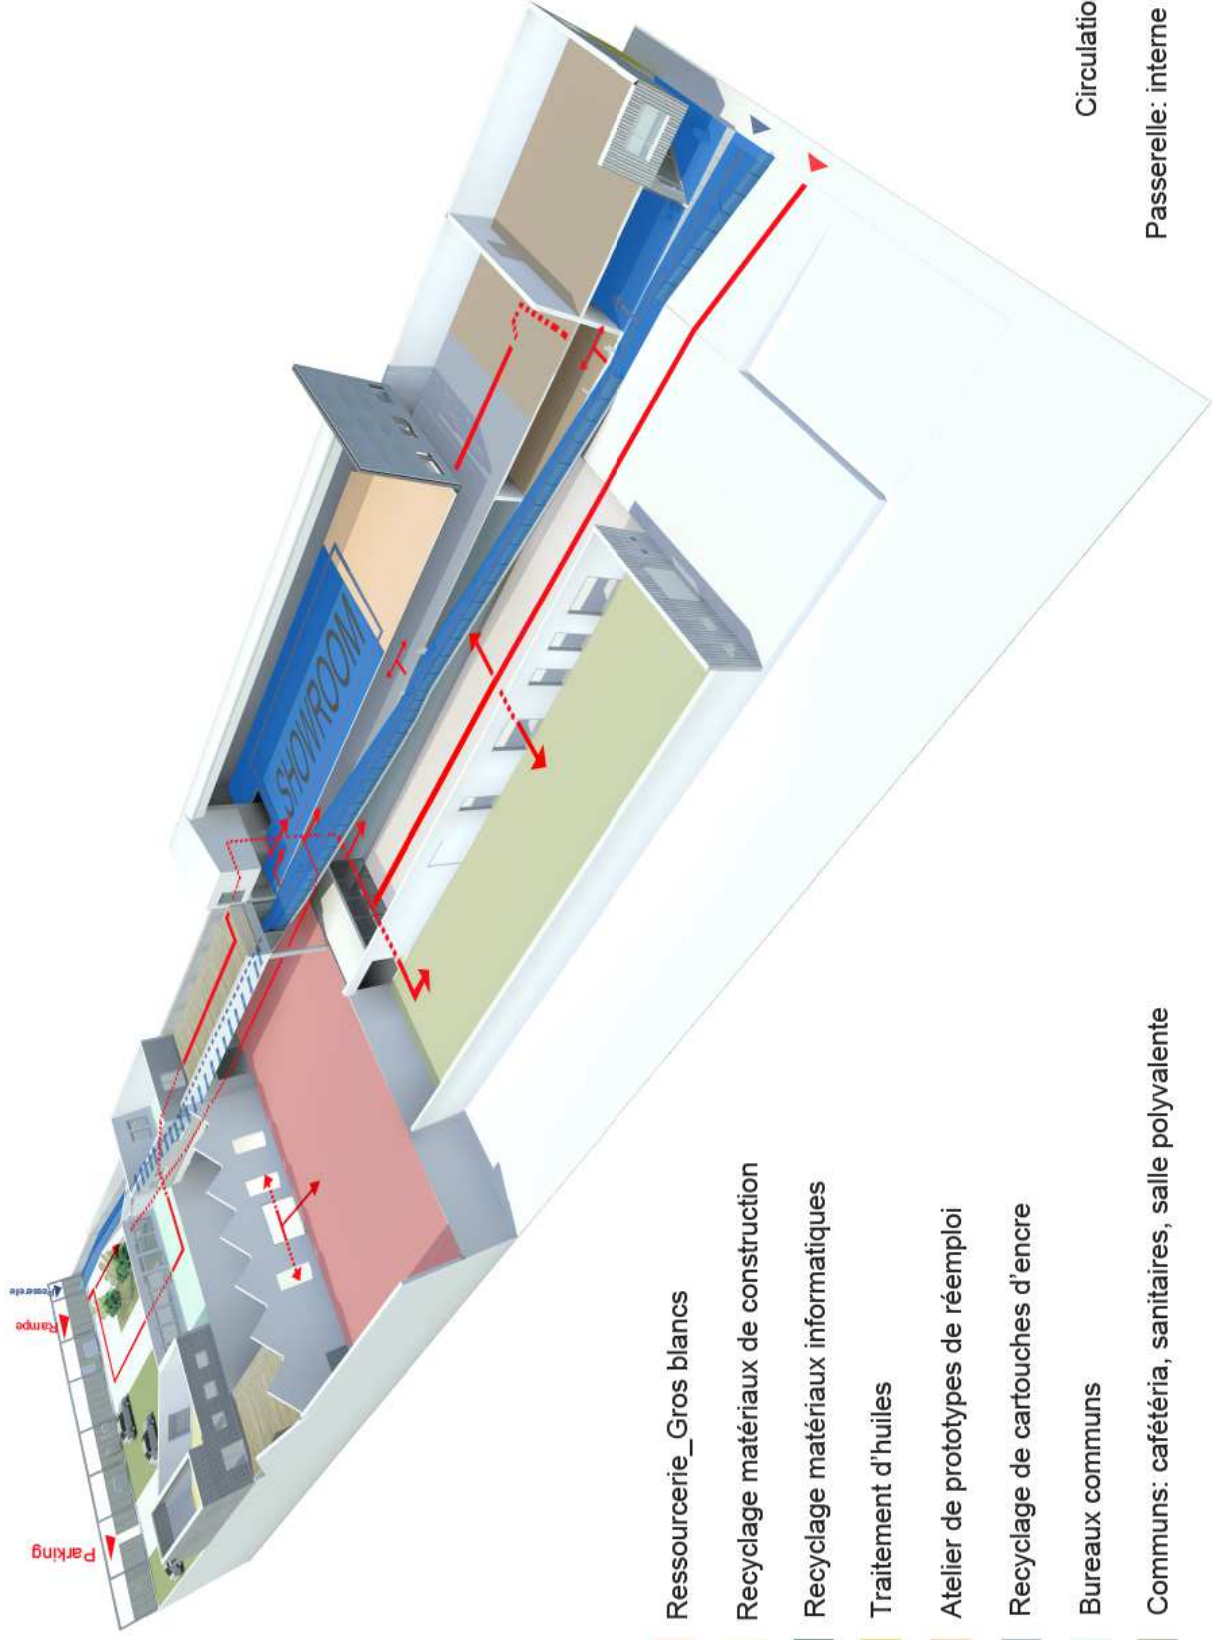

## Plateforme du réemploi

REELY

BANETON - GARRINO ARCHITECTES

Ressourcerie\_Gros blancs

Recyclage matériaux de construction

Recyclage matériaux informatiques

Traitement d'huiles

Atelier de prototypes de réemploi

Recyclage de cartouches d'encre

Bureaux communs

Communs: cafétéria, sanitaires, salle polyvalente

Circulation interne

Passerelle: interne et public

BANETON GARRIN O ARCHITECTES