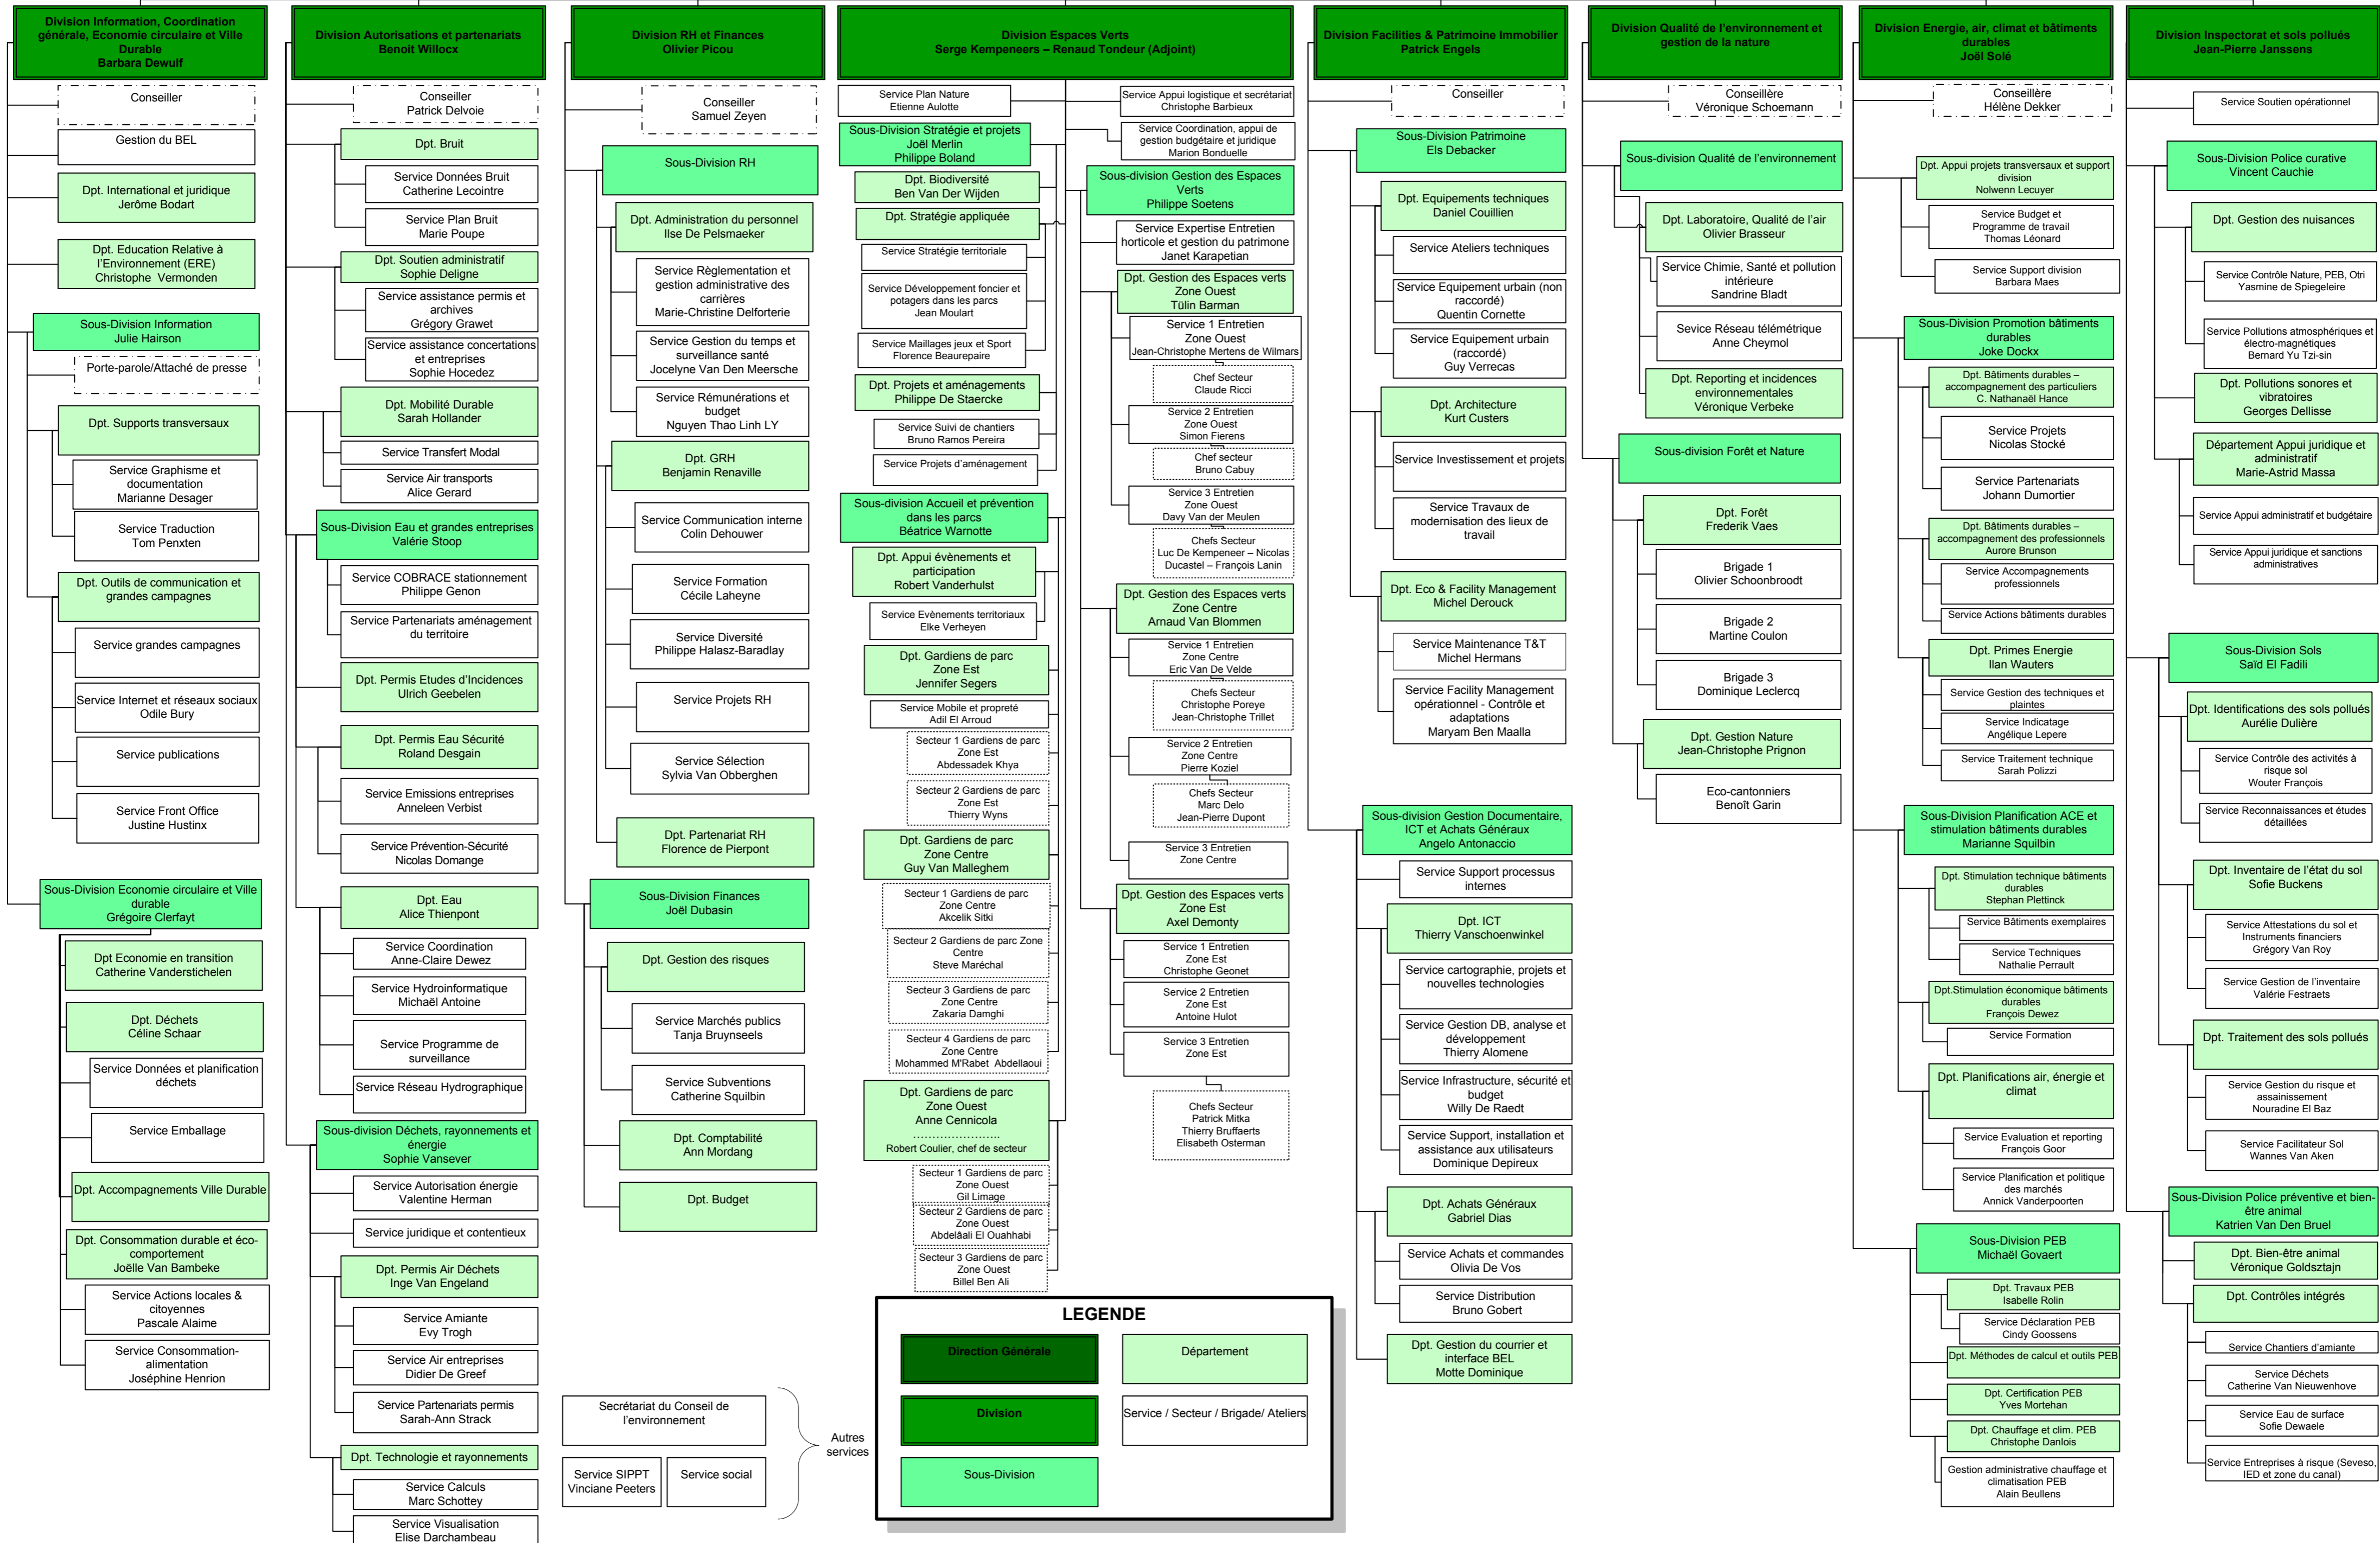

Direction générale
Frédéric Fontaine
Barbara Dewulf

Secrétariat de la Direction générale
Audit Interne
Contrôle de gestion

LEGENDE

Direction Générale	Département
Division	Service / Secteur / Brigade/ Ateliers
Sous-Division	

Secrétariat du Conseil de l'environnement

Autres services

- Service SIPPT Vinciane Peeters
- Service social